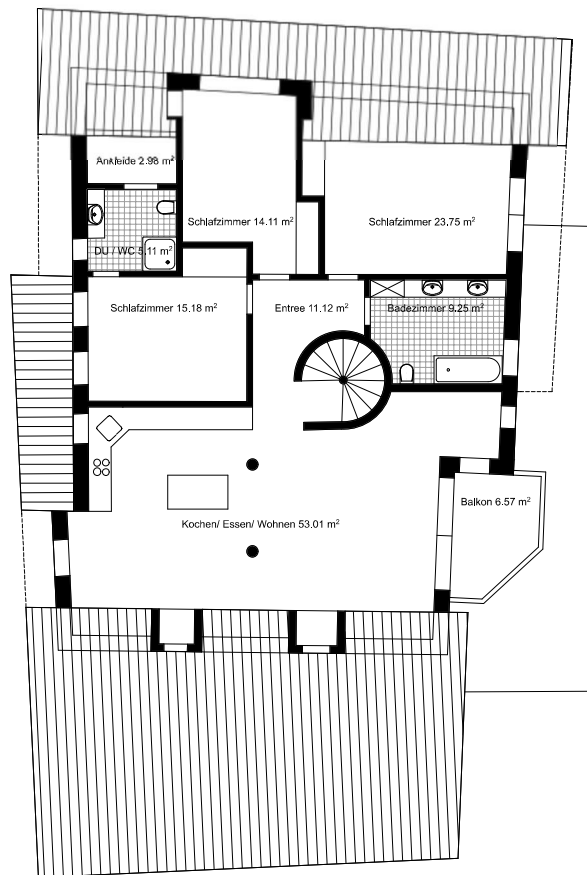

4^{1/2}- Zi Wohnung

4.Obergeschoss + Dachgeschoss

Wohnfläche 171,4 m²
Balkon 6,6 m²

- Offene Wohnküche/Wohnen/Essen
- 3 Schlafzimmer
- 1 Badezimmer
- 1 Dusche/WC
- Ankleide
- Galerie
- Entree

Eingang 3.Obergeschoss

Wohnung 4. Obergeschoss

Galerie Dachgeschoss