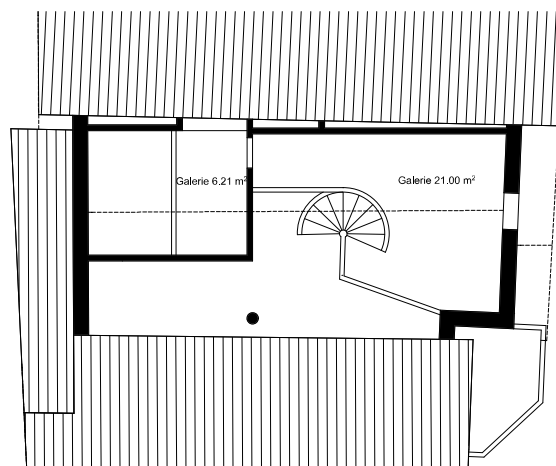

4^{1/2}- Zi Wohnung

4.Obergeschoss + Dachgeschoss

Wohnfläche 171,4 m²
Balkon 6,6 m²

- Offene Wohnküche/Wohnen/Essen
- 3 Schlafzimmer
- 1 Badezimmer
- 1 Dusche/WC
- Ankleide
- Galerie
- Entree

Eingang 3.Obergeschoss

Wohnung 4. Obergeschoss

Galerie Dachgeschoss