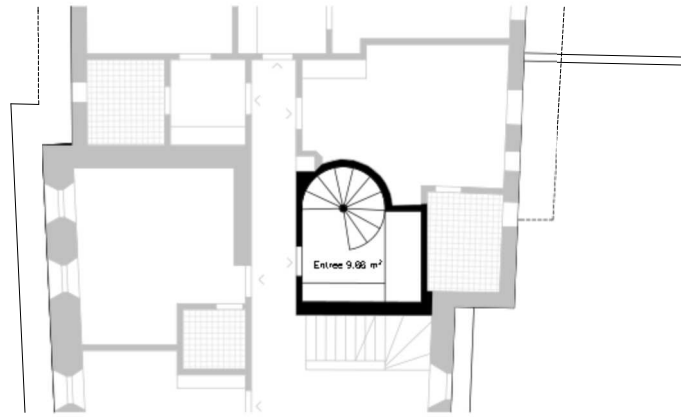

4^{1/2}- Zi Wohnung

4.Obergeschoss + Dachgeschoss

Wohnfläche 171,4 m²
Balkon 6,6 m²

- Offene Wohnküche/Wohnen/Essen
- 3 Schlafzimmer
- 1 Badezimmer
- 1 Dusche/WC
- Ankleide
- Galerie
- Entree

Eingang 3.Obergeschoss

Wohnung 4. Obergeschoss

Galerie Dachgeschoss