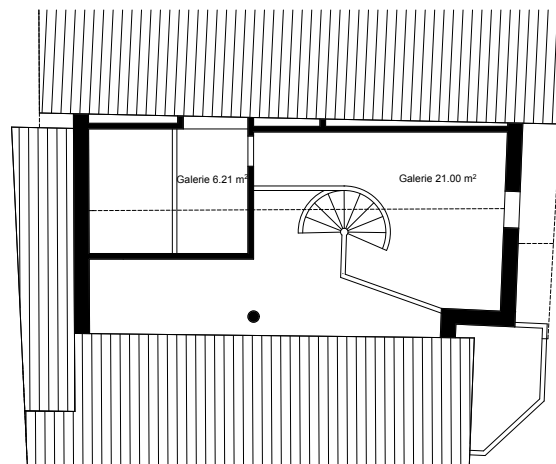

# 4<sup>1/2</sup>- Zi Wohnung

4.Obergeschoss + Dachgeschoss

Wohnfläche 171.4 m<sup>2</sup>  
Balkon 6.6 m<sup>2</sup>

Offene Wohnküche/Wohnen/Essen  
3 Schlafzimmer  
1 Badezimmer  
1 Dusche/WC  
Ankleide  
Galerie  
Entree

Eingang 3.Obergeschoss

Wohnung 4. Obergeschoss

Galerie Dachgeschoss