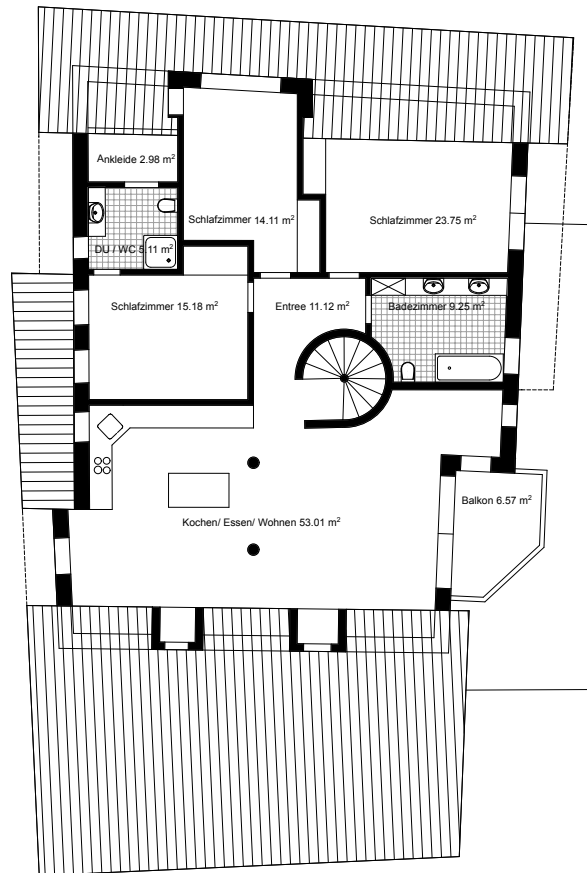

# 4<sup>1/2</sup>- Zi Wohnung

4.Obergeschoss + Dachgeschoss

Wohnfläche 171.4 m<sup>2</sup>  
Balkon 6.6 m<sup>2</sup>

Offene Wohnküche/Wohnen/Essen  
3 Schlafzimmer  
1 Badezimmer  
1 Dusche/WC  
Ankleide  
Galerie  
Entree

Eingang 3.Obergeschoss

Wohnung 4. Obergeschoss

Galerie Dachgeschoss