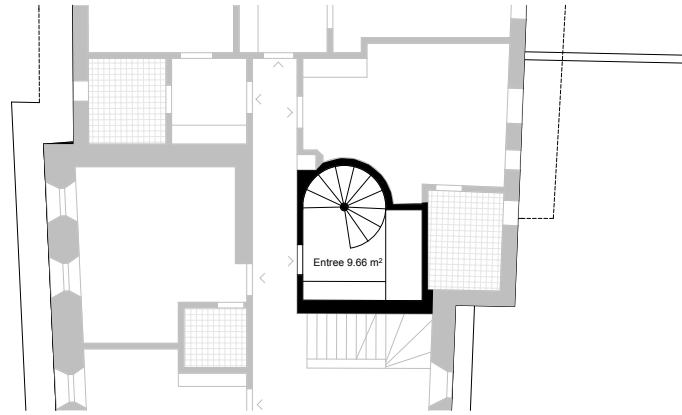

# 4<sup>1/2</sup>- Zi Wohnung

4.Obergeschoss + Dachgeschoss

Wohnfläche 171.4 m<sup>2</sup>  
Balkon 6.6 m<sup>2</sup>

Offene Wohnküche/Wohnen/Essen  
3 Schlafzimmer  
1 Badezimmer  
1 Dusche/WC  
Ankleide  
Galerie  
Entree

Eingang 3.Obergeschoss

Wohnung 4. Obergeschoss

Galerie Dachgeschoss